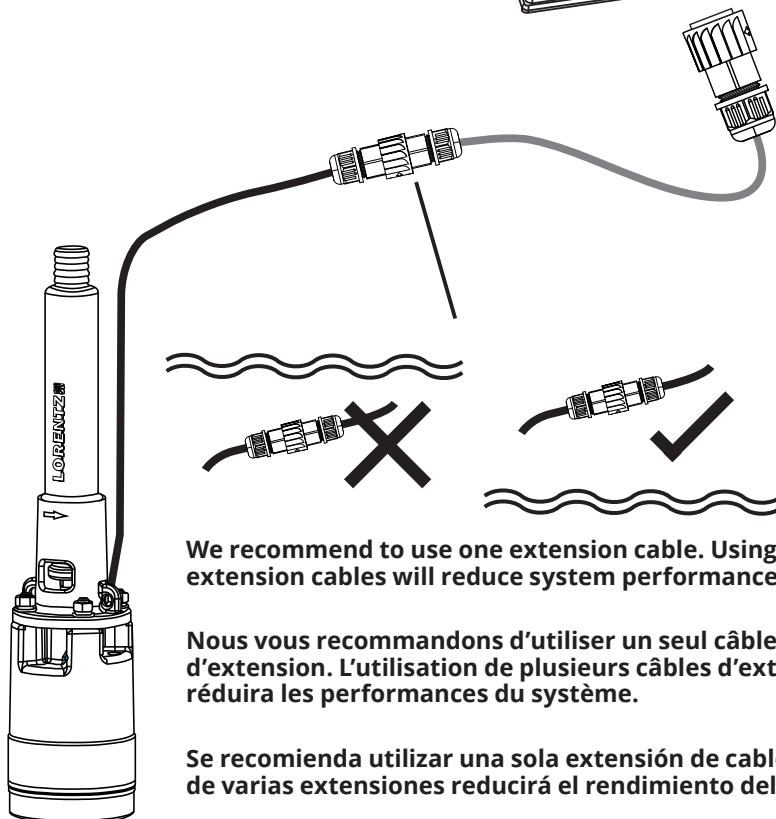

Motor Extension Cable
20 m / 65 ft
Item# 19-001585

We recommend to use one extension cable. Using multiple extension cables will reduce system performance.

Nous vous recommandons d'utiliser un seul câble d'extension. L'utilisation de plusieurs câbles d'extension réduira les performances du système.

Se recomienda utilizar una sola extensión de cable. El uso de varias extensiones reducirá el rendimiento del sistema.

Motor Extension Cable
20 m / 65 ft
Item# 19-001585

Recomenda-se que seja utilizado apenas um cabo de extensão. O uso de múltiplas extensões reduzirá o desempenho do sistema.