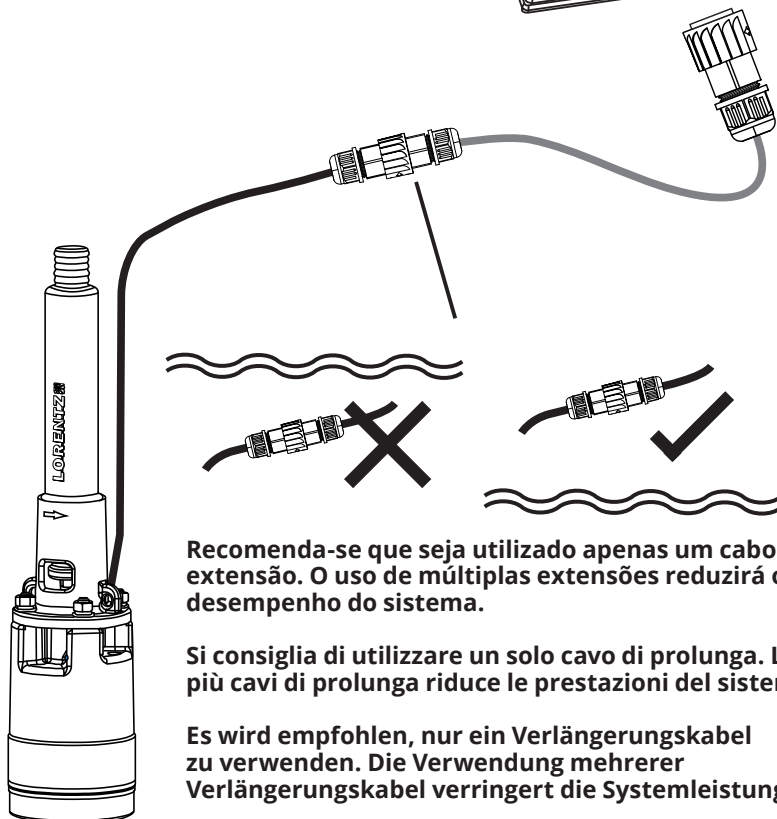

Motor Extension Cable
20 m / 65 ft
Item# 19-001585

We recommend to use one extension cable. Using multiple extension cables will reduce system performance.

Nous vous recommandons d'utiliser un seul câble d'extension. L'utilisation de plusieurs câbles d'extension réduira les performances du système.

Se recomienda utilizar una sola extensión de cable. El uso de varias extensiones reducirá el rendimiento del sistema.

Motor Extension Cable
20 m / 65 ft
Item# 19-001585

Recomenda-se que seja utilizado apenas um cabo de extensão. O uso de múltiplas extensões reduzirá o desempenho do sistema.