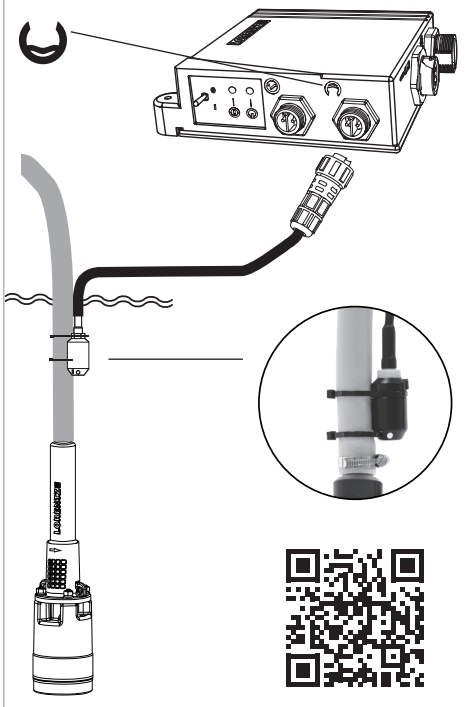

Dry Run Protection
15 m / 50 ft
Item# 19-001560

S1-200

S1-700

EN FR ES PT IT DE AR

IMPORTANT: You must configure your controller before using your accesories. Use the S-Connect app, see option **A** below. If you do not use the app then manually configure with option **B**.

IMPORTANT : Vous devez configurer votre contrôleur avant d'utiliser vos accessoires. Utilisez l'application S-Connect, voir l'option **A** ci-dessous. Si vous n'utilisez pas l'application, configurez manuellement avec l'option **B**.