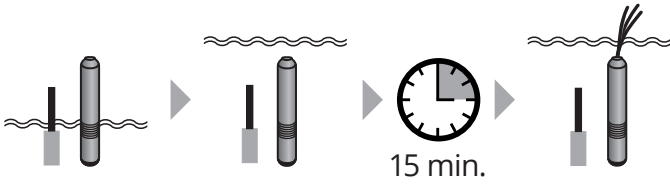

Dry Run Protection
15 m / 50 ft
Item# 19-001560

S1-200

S1-700

EN FR ES PT IT DE AR

IMPORTANT: You must configure your controller before using your accesories. Use the S-Connect app, see option **A** below. If you do not use the app then manually configure with option **B**.

IMPORTANT : Vous devez configurer votre contrôleur avant d'utiliser vos accessoires. Utilisez l'application S-Connect, voir l'option **A** ci-dessous. Si vous n'utilisez pas l'application, configurez manuellement avec l'option **B**.

IMPORTANTE: Debe configurar su controlador antes de utilizar los accesorios. Utilice la aplicación S-Connect, para ello vea a continuación la opción **A**. Si no utiliza la aplicación, configurelos manualmente con la opción **B**.