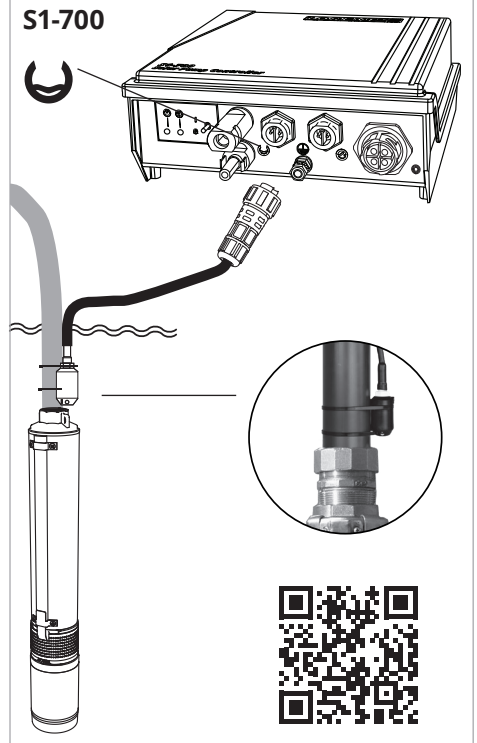

Dry Run Protection
15 m / 50 ft
Item# 19-001560

S1-200

S1-700

EN FR ES PT IT DE AR

IMPORTANT: You must configure your controller before using your accesories. Use the S-Connect app, see option **A** below. If you do not use the app then manually configure with option **B**.

IMPORTANT : Vous devez configurer votre contrôleur avant d'utiliser vos accessoires. Utilisez l'application S-Connect, voir l'option **A** ci-dessous. Si vous n'utilisez pas l'application, configurez manuellement avec l'option **B**.