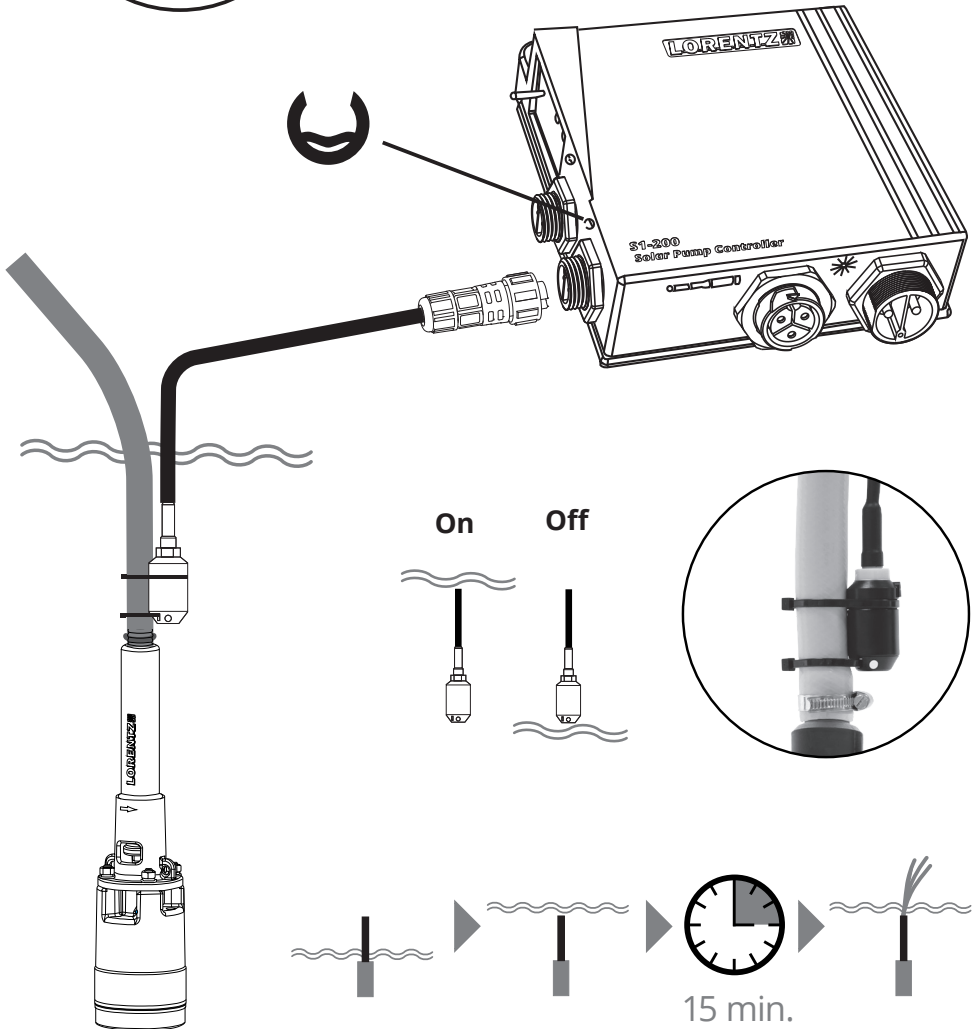

**Dry Run Protection**  
15 m / 50 ft  
Item# 19-001560

## EN FR ES PT IT DE AR

**IMPORTANT:** You must configure your controller before using your accessories. Use the S-Connect app, see option **A** below. If you do not use the app then manually configure with option **B**.

**IMPORTANT :** Vous devez configurer votre contrôleur avant d'utiliser vos accessoires. Utilisez l'application S-Connect, voir l'option **A** ci-dessous. Si vous n'utilisez pas l'application, configurez manuellement avec l'option **B**.