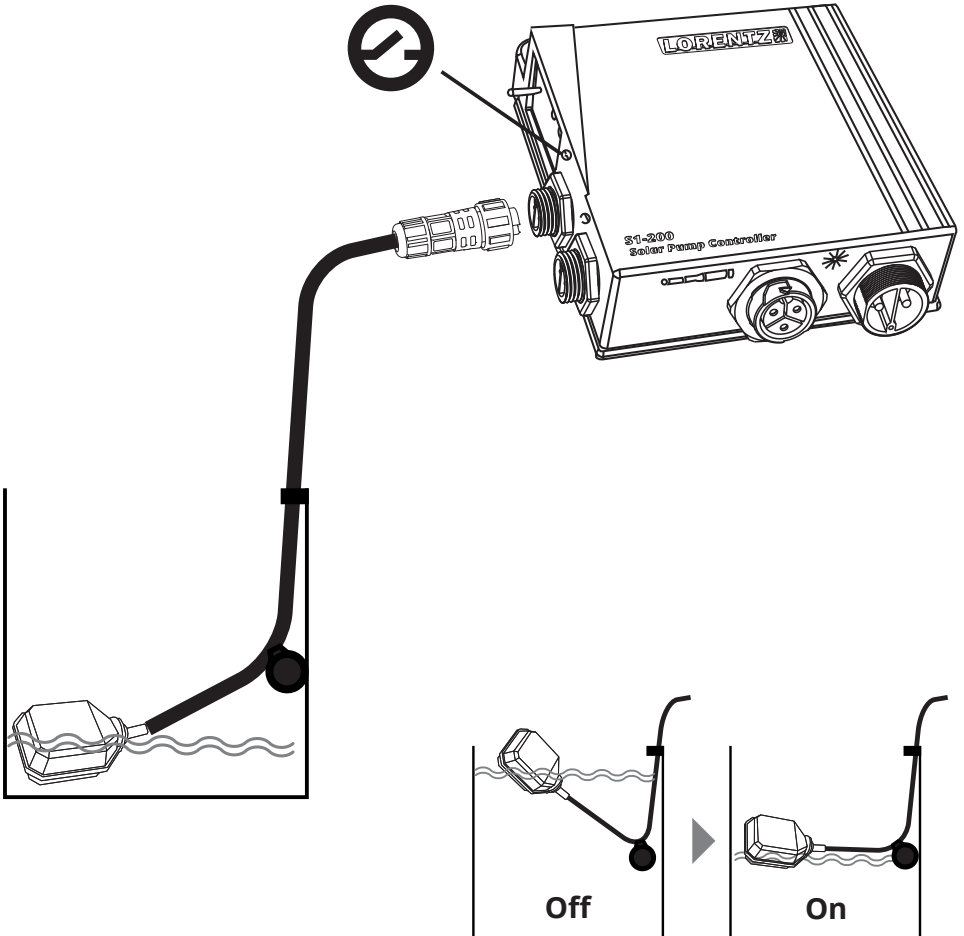

Tank Full Switch
10 m / 32 ft
Item# 19-001550

EN FR ES PT IT DE AR

IMPORTANT: You must configure your controller before using your accessories. Use the S-Connect app, see option **A** below. If you do not use the app then manually configure with option **B**.

IMPORTANT : Vous devez configurer votre contrôleur avant d'utiliser vos accessoires. Utilisez l'application S-Connect, voir l'option **A** ci-dessous. Si vous n'utilisez pas l'application, configurez manuellement avec l'option **B**.

IMPORTANTE: Debe configurar su controlador antes de utilizar los accesorios. Utilice la aplicación S-Connect, para ello vea a continuación la opción **A**. Si no utiliza la aplicación, configurelos manualmente con la opción **B**.